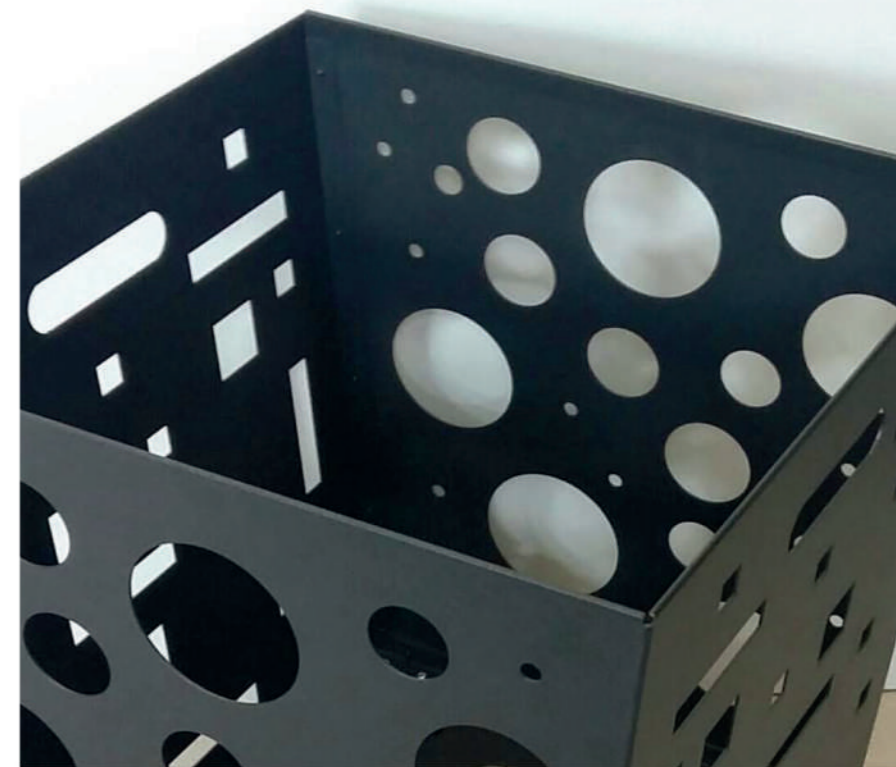

Vincanto will give the environment the right atmosphere to show your

wines. Here is an example of possible combinations.

ACCESSORI A CORREDO

Cestone porta legna o tappi di sughero in lamiera di ferro sp.1,2 mm, con ruote misure: 520x480x550 mm. Disponibile anche sacco salva sporco.