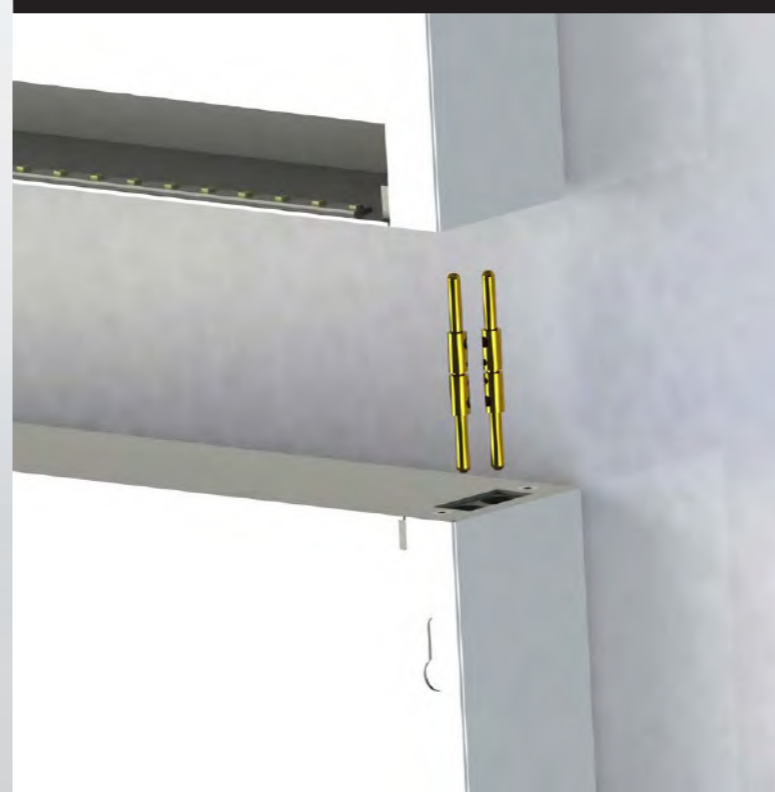

Pannello orizzontale da 6 vini bianchi. Lamiera di ferro sp.1,5mm.Verniciatura a polvere.
Horizontal panel of 6 white wines. Iron thickness 1.5 mm. Powder coating.

Pannello verticale da 6 bianchi rossi. Lamiera di ferro sp.1,5mm.Verniciatura a polvere.
Vertical panel of 6 white wines. Iron thickness 1.5 mm. Powder coating.

Pannello orizzontale da 4 vini rossi. Lamiera di ferro sp.1,5mm.Verniciatura a polvere.
Horizontal panel of 4 red wines. Iron thickness 1.5 mm. Powder coating.

Pannello orizzontale da 4 bianchi rossi. Lamiera di ferro sp.1,5mm.Verniciatura a polvere.
Horizontal panel of 4 white wines. Iron thickness 1.5 mm. Powder coating.

Pannello verticale da 6 vini rossi. Lamiera di ferro sp.1,5mm.Verniciatura a polvere.
Vertical panel of 6 red wines. Iron thickness 1.5 mm. Powder coating.

I pannelli sono collegati per mezzo di spine conduttrici così da scambiarsi corrente elettrica a basso voltaggio l'uno con l'altro e senza incorrere in anti estetici cablaggi elettrici.

The panels are connected by means of conductive plugs so as to exchange low voltage electrical current with each other and without incurring unsightly electrical wiring.

LISTINO PREZZI 2025 - CATALOGO WINE LIST