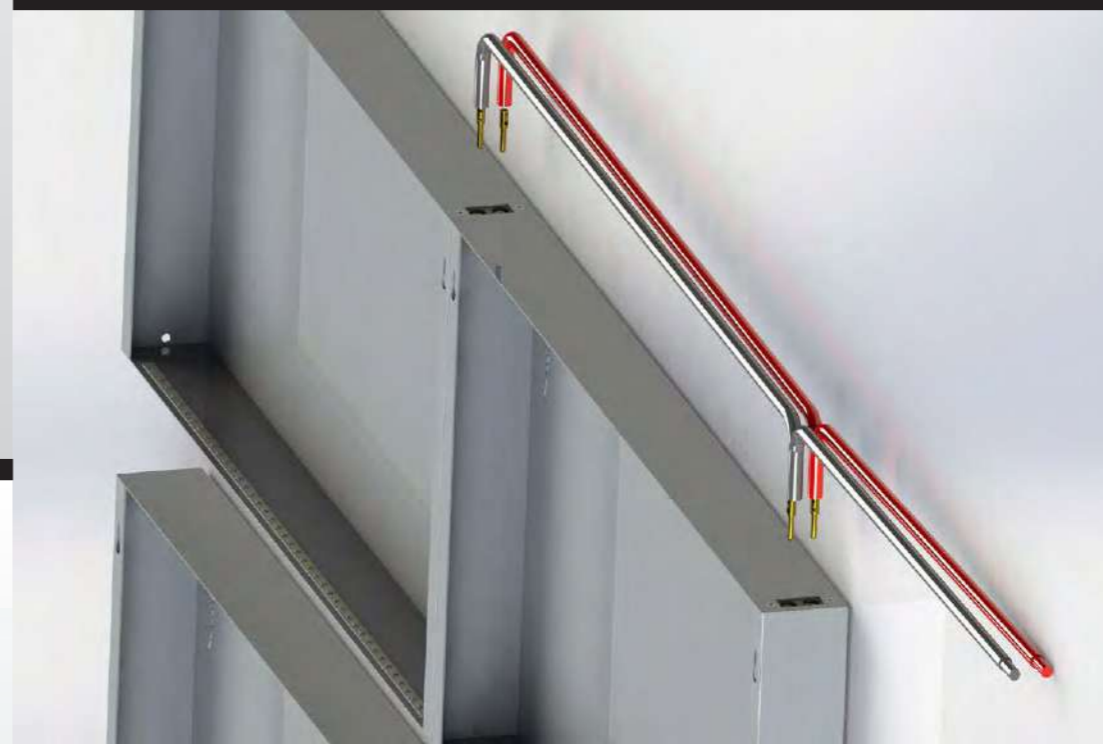

Pannello orizzontale da 6 vini bianchi. Lamiera di ferro sp.1,5mm.Verniciatura a polvere.
Horizontal panel of 6 white wines. Iron thickness 1.5 mm. Powder coating.

Pannello verticale da 6 bianchi rossi. Lamiera di ferro sp.1,5mm.Verniciatura a polvere.
Vertical panel of 6 white wines. Iron thickness 1.5 mm. Powder coating.

Pannello orizzontale da 4 vini rossi. Lamiera di ferro sp.1,5mm.Verniciatura a polvere.
Horizontal panel of 4 red wines. Iron thickness 1.5 mm. Powder coating.

Pannello orizzontale da 4 bianchi rossi. Lamiera di ferro sp.1,5mm.Verniciatura a polvere.
Horizontal panel of 4 white wines. Iron thickness 1.5 mm. Powder coating.

Pannello verticale da 6 vini rossi. Lamiera di ferro sp.1,5mm.Verniciatura a polvere.
Vertical panel of 6 red wines. Iron thickness 1.5 mm. Powder coating.

I pannelli sono collegati per mezzo di spine conduttrici così da scambiarsi corrente elettrica a basso voltaggio l'uno con l'altro e senza incorrere in anti estetici cablaggi elettrici.