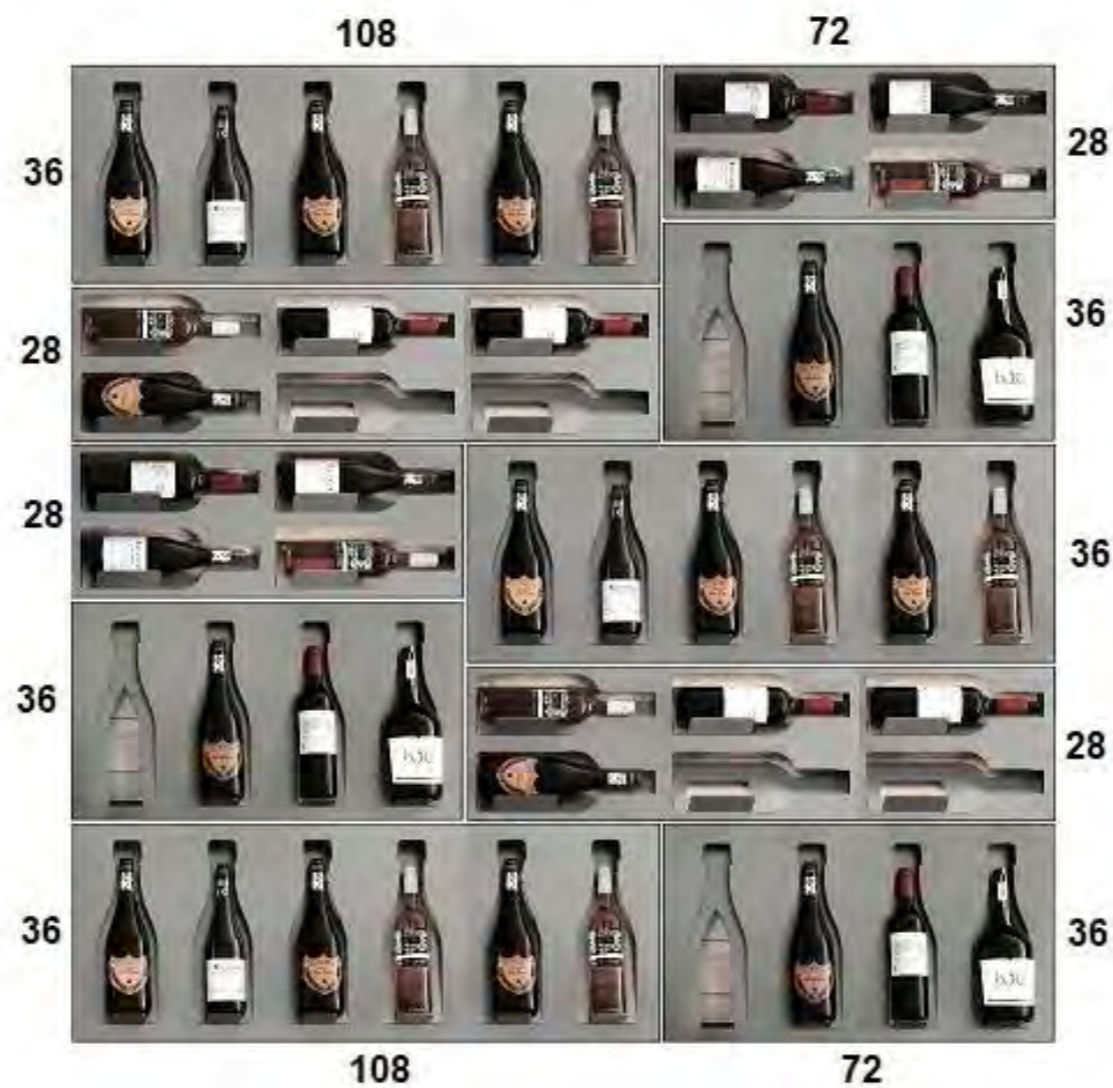

Ristorante LA BOTTE
Lignano Sabbiadoro (UD)

ZAGOASSI

Tenuta CA' BOLANI
Cervignano del Friuli (UD)

ZAGOASSI

Il **vino**, grande orgoglio **Made in Italy**.

Le bottiglie sono diventate oggetti di collezione da esporre.

Vincanto regalerà all'ambiente la giusta atmosfera per esporre i vostri vini.

Qui un esempio di possibili combinazioni.

Wine, great pride **Made in Italy**.

The bottles have become collector's items to be displayed.

Vincanto will give the environment the right atmosphere to show your

wines. Here is an example of possible combinations.

ACCESSORI A CORREDO

Cestone porta legna o tappi di sughero in lamiera di ferro sp.1,2 mm, con ruote misure: 520x480x550 mm. Disponibile anche sacco salva sporco.