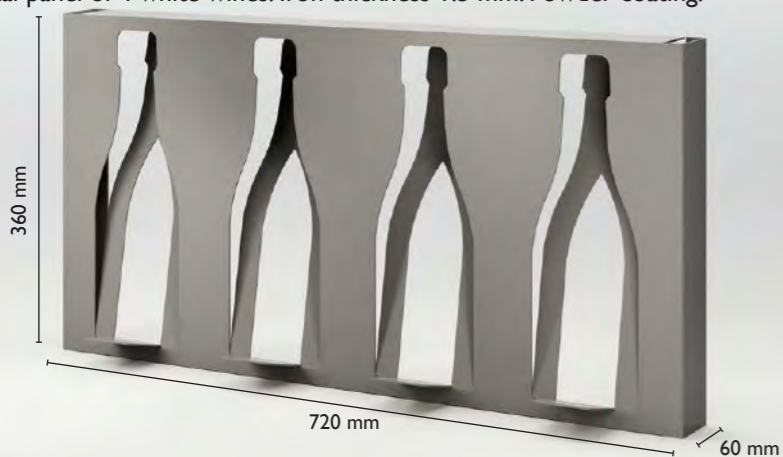

Dimensions: 450x450x780 mm.
1.5mm thick iron sheet.

Pannello orizzontale da 6 vini rossi. Lamiera di ferro sp.1,5mm,Verniciatura a polvere.
Horizontal panel of 6 red wines. Iron thickness 1.5 mm. Powder coating.

Pannello orizzontale da 6 vini bianchi. Lamiera di ferro sp.1,5mm.Verniciatura a polvere.
Horizontal panel of 6 white wines. Iron thickness 1.5 mm. Powder coating.

Pannello verticale da 6 bianchi rossi. Lamiera di ferro sp.1,5mm.Verniciatura a polvere.
Vertical panel of 6 white wines. Iron thickness 1.5 mm. Powder coating.

Pannello orizzontale da 4 vini rossi. Lamiera di ferro sp.1,5mm.Verniciatura a polvere.
Horizontal panel of 4 red wines. Iron thickness 1.5 mm. Powder coating.

Pannello orizzontale da 4 bianchi rossi. Lamiera di ferro sp.1,5mm.Verniciatura a polvere.
Horizontal panel of 4 white wines. Iron thickness 1.5 mm. Powder coating.

Pannello verticale da 6 vini rossi. Lamiera di ferro sp.1,5mm.Verniciatura a polvere.
Vertical panel of 6 red wines. Iron thickness 1.5 mm. Powder coating.

I pannelli sono collegati per mezzo di spine conduttrici così da scambiarsi corrente elettrica a basso voltaggio l'uno con l'altro e senza incorrere in anti estetici cablaggi elettrici.