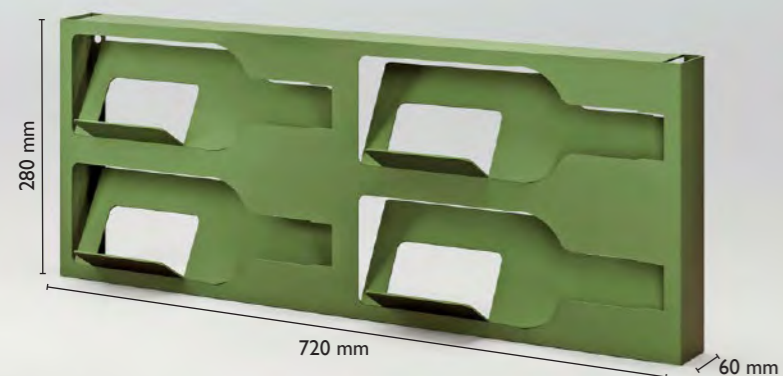

Dimensions: 450x450x780 mm.
1.5mm thick iron sheet.

Pannello orizzontale da 6 vini rossi. Lamiera di ferro sp.1,5mm,Verniciatura a polvere.
Horizontal panel of 6 red wines. Iron thickness 1.5 mm. Powder coating.

Pannello orizzontale da 6 vini bianchi. Lamiera di ferro sp.1,5mm.Verniciatura a polvere.
Horizontal panel of 6 white wines. Iron thickness 1.5 mm. Powder coating.

Pannello verticale da 6 bianchi rossi. Lamiera di ferro sp.1,5mm.Verniciatura a polvere.
Vertical panel of 6 white wines. Iron thickness 1.5 mm. Powder coating.

Pannello orizzontale da 4 vini rossi. Lamiera di ferro sp.1,5mm.Verniciatura a polvere.
Horizontal panel of 4 red wines. Iron thickness 1.5 mm. Powder coating.

Pannello orizzontale da 4 bianchi rossi. Lamiera di ferro sp.1,5mm.Verniciatura a polvere.
Horizontal panel of 4 white wines. Iron thickness 1.5 mm. Powder coating.