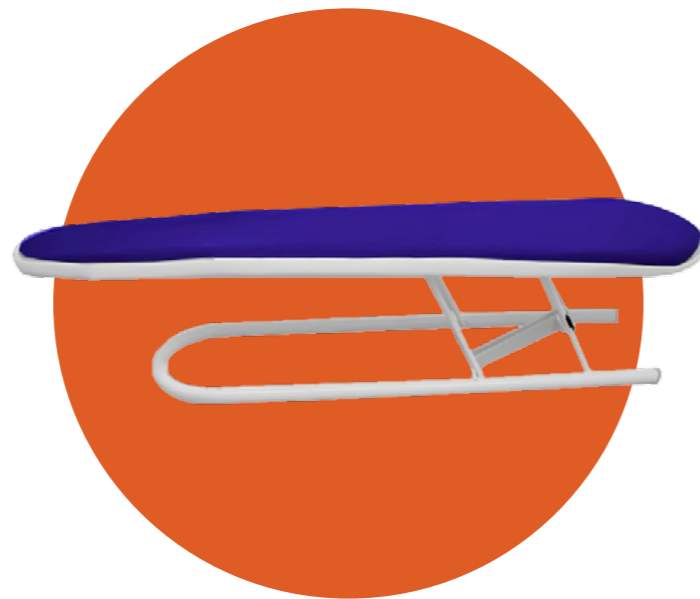

### TAVOLO DA STIRO ART. HANDY

L'asse ideale per stirare in spazi ridotti.  
Peso di soli 3 kg.

Tipo di punta: arrotondato

### STIRAMANICHE TOP

Accessorio affidabile, pratico e di alta qualità per la stiratura di maniche.

Tipo di punta: arrotondato

### STIRAMANICHE STR

Accessorio per la stiratura delle maniche. Design compatto ed ergonomico.

Tipo di punta: arrotondato