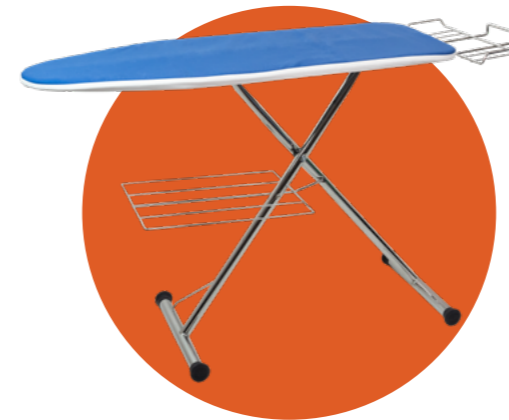

### TAVOLO DA STIRO ART. CONFORT

Sette livelli regolabili in altezza. Per stirare in posizione seduta o in piedi: 74 - 96 cm

Tipo di punta: Largo, arrotondato (unilaterale)

### TAVOLO DA STIRO ART. ECG-1

Sette livelli regolabili in altezza. Per stirare in posizione seduta o in piedi: 82 - 101 cm

Tipo di punta: largo, arrotondato

### TAVOLO DA STIRO ART. 200

Sette livelli regolabili in altezza. Per stirare in posizione seduta o in piedi: 76 - 97 cm

Tipo di punta: largo, arrotondato

### TAVOLO DA STIRO ART. 100

Sette livelli regolabili in altezza. Per stirare in posizione seduta o in piedi: 76 - 97 cm

Tipo di punta: largo, arrotondato