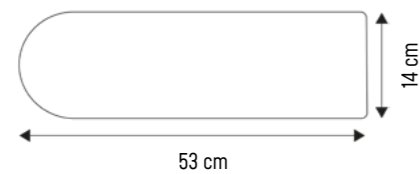

STIRAMANICHE STR

Accessorio per la stiratura delle maniche. Design compatto ed ergonomico.

Tipo di punta: arrotondato