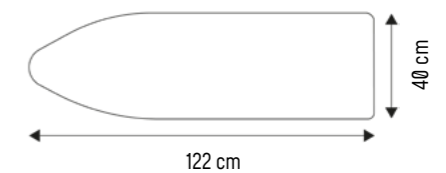

### TAVOLO DA STIRO ART. ECG-2

Sette livelli regolabili in altezza. Per stirare in posizione seduta o in piedi: 82 - 101 cm

Tipo di punta: largo, arrotondato

### TAVOLO DA STIRO ART. STAR

Sette livelli regolabili in altezza. Per stirare in posizione seduta o in piedi: 74-96 cm

Tipo di punta: largo, arrotondato

### TAVOLO DA STIRO ART. PRESTIGE

Sette livelli regolabili in altezza. Per stirare in posizione seduta o in piedi: 74-98 cm

Tipo di punta: largo, arrotondato