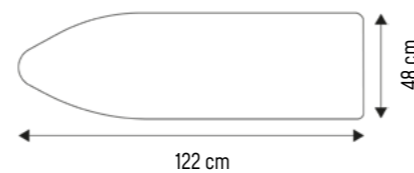

### TAVOLO DA STIRO ART. 100

Sette livelli regolabili in altezza. Per stirare in posizione seduta o in piedi: 76 - 97 cm

Tipo di punta: largo, arrotondato

### TAVOLO DA STIRO ART. FESTIVAL

Sette livelli regolabili in altezza. Per stirare in posizione seduta o in piedi: 74 - 97 cm

Tipo di punta: Largo, arrotondato (unilaterale)

### TAVOLO DA STIRO ART. ECG-2

Sette livelli regolabili in altezza. Per stirare in posizione seduta o in piedi: 82 - 101 cm

Tipo di punta: largo, arrotondato