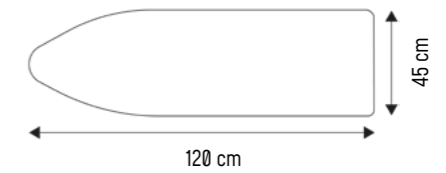

### TAVOLO DA STIRO ART. ECG-1

Sette livelli regolabili in altezza. Per stirare in posizione seduta o in piedi: 82 - 101 cm

Tipo di punta: largo, arrotondato

### TAVOLO DA STIRO ART. 200

Sette livelli regolabili in altezza. Per stirare in posizione seduta o in piedi: 76 - 97 cm

Tipo di punta: largo, arrotondato

### TAVOLO DA STIRO ART. 100

Sette livelli regolabili in altezza. Per stirare in posizione seduta o in piedi: 76 - 97 cm

Tipo di punta: largo, arrotondato