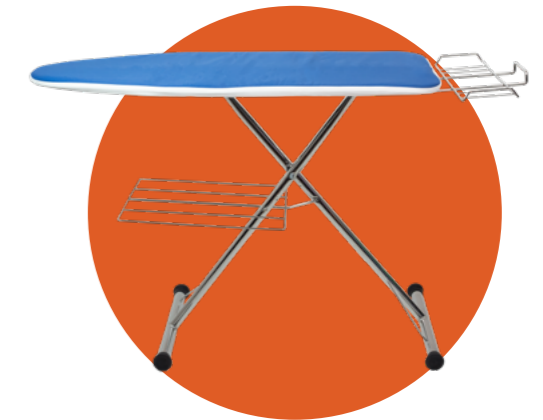

### TAVOLO DA STIRO ART. ECG-1

Sette livelli regolabili in altezza. Per stirare in posizione seduta o in piedi: 82 - 101 cm

Tipo di punta: largo, arrotondato

### TAVOLO DA STIRO ART. 200

Sette livelli regolabili in altezza. Per stirare in posizione seduta o in piedi: 76 - 97 cm

Tipo di punta: largo, arrotondato

### TAVOLO DA STIRO ART. 100

Sette livelli regolabili in altezza. Per stirare in posizione seduta o in piedi: 76 - 97 cm

Tipo di punta: largo, arrotondato