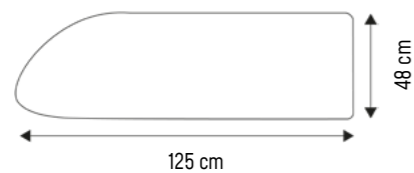

### TAVOLO DA STIRO ART. 200

Sette livelli regolabili in altezza. Per stirare in posizione seduta o in piedi: 76 - 97 cm

Tipo di punta: largo, arrotondato

### TAVOLO DA STIRO ART. 100

Sette livelli regolabili in altezza. Per stirare in posizione seduta o in piedi: 76 - 97 cm

Tipo di punta: largo, arrotondato

### TAVOLO DA STIRO ART. FESTIVAL

Sette livelli regolabili in altezza. Per stirare in posizione seduta o in piedi: 74 - 97 cm

Tipo di punta: Largo, arrotondato (unilaterale)