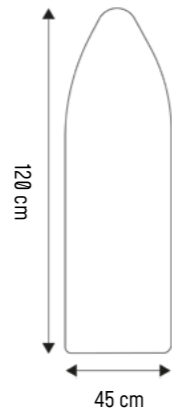

TAVOLO DA STIRO GAMMA ART. ARS

Il tavolo da stiro Gamma ARS è la soluzione definitiva per ottenere risultati impeccabili nel tuo lavoro di stiratura.

Con la sua innovativa tecnologia ARS (aspirante/riscaldante/soffiante), questo tavolo garantisce prestazioni di alto livello in ogni fase del processo di stiratura.

8 livelli di altezza regolabili: 71-95 cm.

- Pedale per attivare accensione e resistenza ventilatore
- Colore gambe: acciaio verniciato nero
- Pratico piano di appoggio del ferro integrato, verniciato di nero
- Piedini antiscivolo assicurano inoltre una presa salda e sicura