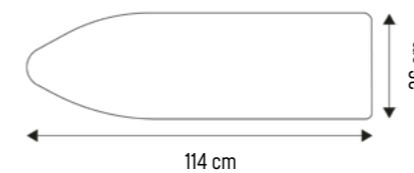

### TAVOLO DA STIRO ART. FESTIVAL

Sette livelli regolabili in altezza. Per stirare in posizione seduta o in piedi: 74 - 97 cm

Tipo di punta: Largo, arrotondato (unilaterale)

### TAVOLO DA STIRO ART. ECG-2

Sette livelli regolabili in altezza. Per stirare in posizione seduta o in piedi: 82 - 101 cm

Tipo di punta: largo, arrotondato

### TAVOLO DA STIRO ART. STAR

Sette livelli regolabili in altezza. Per stirare in posizione seduta o in piedi: 74-96 cm

Tipo di punta: largo, arrotondato