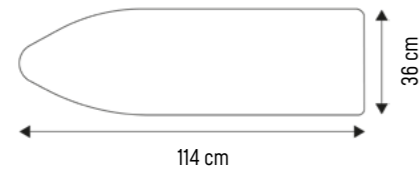

### TAVOLO DA STIRO ART. STAR

Sette livelli regolabili in altezza. Per stirare in posizione seduta o in piedi: 74-96 cm

Tipo di punta: largo, arrotondato

### TAVOLO DA STIRO ART. PRESTIGE

Sette livelli regolabili in altezza. Per stirare in posizione seduta o in piedi: 74-98 cm

Tipo di punta: largo, arrotondato

### TAVOLO DA STIRO ART. HANDY

L'asse ideale per stirare in spazi ridotti.  
Peso di soli 3 kg.

Tipo di punta: arrotondato