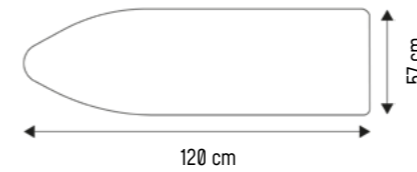

ART. P13357