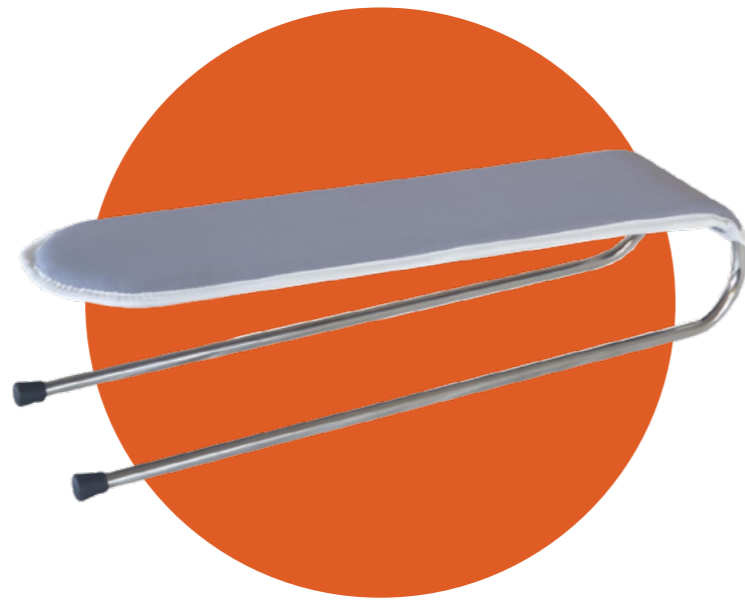

STIRAMANICHE TOP

Accessorio affidabile, pratico e di alta qualità per la stiratura di maniche.

Tipo di punta: arrotondato