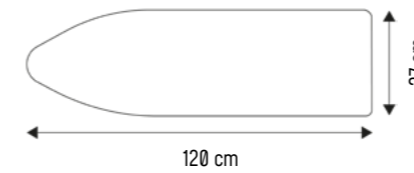

### TAVOLO DA STIRO ART. CONFORT

Sette livelli regolabili in altezza. Per stirare in posizione seduta o in piedi: 74 - 96 cm

Tipo di punta: Largo, arrotondato (unilaterale)

### TAVOLO DA STIRO ART. ECG-1

Sette livelli regolabili in altezza. Per stirare in posizione seduta o in piedi: 82 - 101 cm

Tipo di punta: largo, arrotondato

### TAVOLO DA STIRO ART. 200

Sette livelli regolabili in altezza. Per stirare in posizione seduta o in piedi: 76 - 97 cm

Tipo di punta: largo, arrotondato