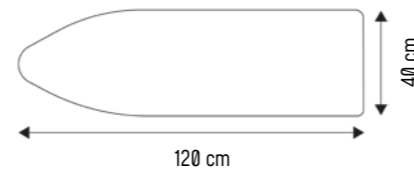

### TAVOLO DA STIRO ART. CONFORT

Sette livelli regolabili in altezza. Per stirare in posizione seduta o in piedi: 74 - 96 cm

Tipo di punta: Largo, arrotondato (unilaterale)

### TAVOLO DA STIRO ART. ECG-1

Sette livelli regolabili in altezza. Per stirare in posizione seduta o in piedi: 82 - 101 cm

Tipo di punta: largo, arrotondato