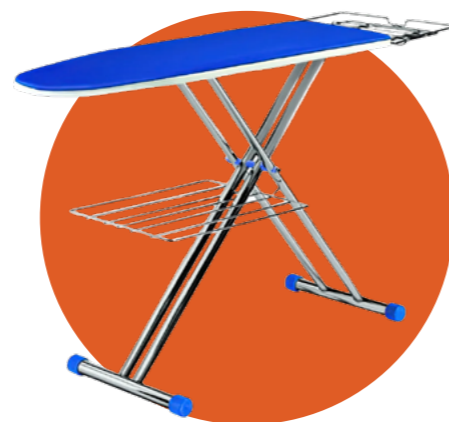

### TAVOLO DA STIRO ART. 100

Sette livelli regolabili in altezza. Per stirare in posizione seduta o in piedi: 76 - 97 cm

Tipo di punta: largo, arrotondato

### TAVOLO DA STIRO ART. FESTIVAL

Sette livelli regolabili in altezza. Per stirare in posizione seduta o in piedi: 74 - 97 cm

Tipo di punta: Largo, arrotondato (unilaterale)

### TAVOLO DA STIRO ART. ECG-2

Sette livelli regolabili in altezza. Per stirare in posizione seduta o in piedi: 82 - 101 cm

Tipo di punta: largo, arrotondato