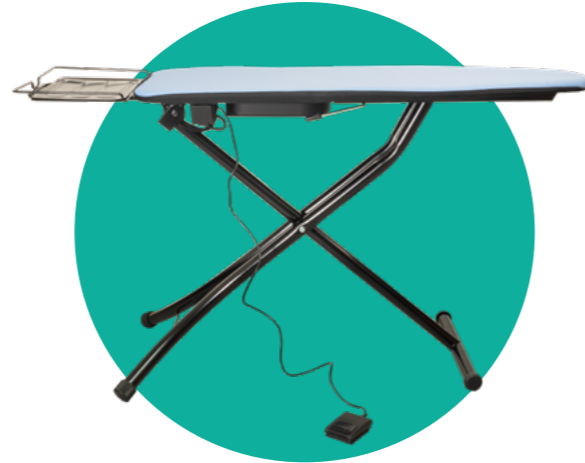

### TAVOLO DA STIRO GAMMA ART. ARS

Il tavolo da stiro Gamma ARS è la soluzione definitiva per ottenere risultati impeccabili nel tuo lavoro di stiratura.

Con la sua innovativa tecnologia ARS (aspirante/riscaldante/soffiante), questo tavolo garantisce prestazioni di alto livello in ogni fase del processo di stiratura.

8 livelli di altezza regolabili: 71-95 cm.

- Pedale per attivare accensione e resistenza ventilatore
- Colore gambe: acciaio verniciato nero
- Pratico piano di appoggio del ferro integrato, verniciato di nero
- Piedini antiscivolo assicurano inoltre una presa salda e sicura

7 livelli di altezza regolabili: 75-95 cm.

- Capacità serbatoio acqua: 1 L
- Tempo di preparazione sistema: 5 min
- Caldaia vapore: INOX 18/10, utilizzo di acqua di rubinetto
- Riscaldatore attaccato all'esterno del bollitore
- Potenza vapore: 110 g/min [4 bar]
- Numero di motori: 2
- Telo da stiro professionale da 400 g
- Prodotto interamente in CE

### TAVOLO DA STIRO ART. STAR

Sette livelli regolabili in altezza. Per stirare in posizione seduta o in piedi: 74-96 cm

Tipo di punta: largo, arrotondato