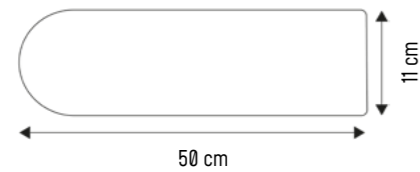

STIRAMANICHE TOP

Accessorio affidabile, pratico e di alta qualità per la stiratura di maniche.

Tipo di punta: arrotondato