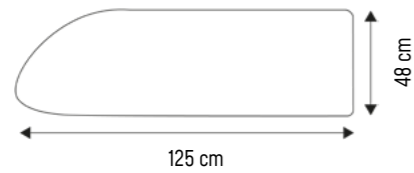

TAVOLO DA STIRO ART. CONFORT

Sette livelli regolabili in altezza. Per stirare in posizione seduta o in piedi: 74 - 96 cm

Tipo di punta: Largo, arrotondato (unilaterale)