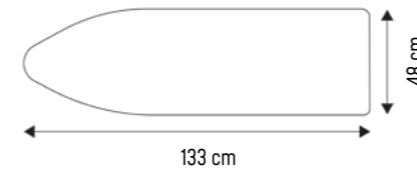

ART. P13348