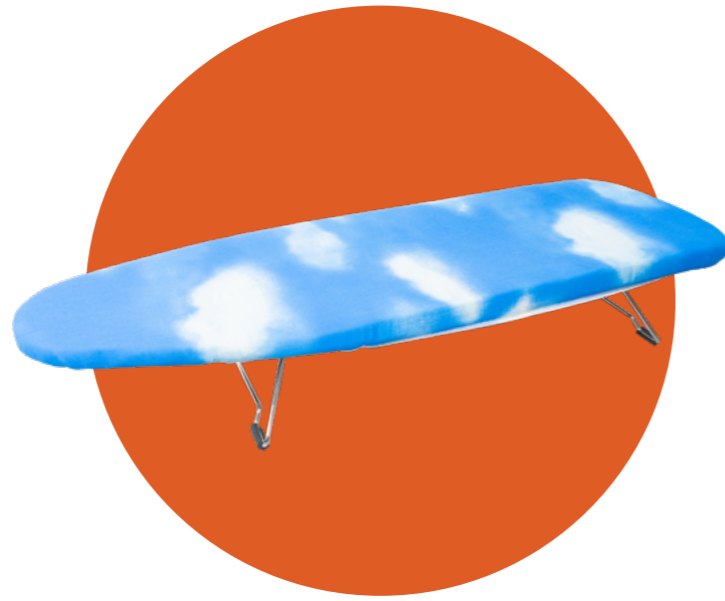

### TAVOLO DA STIRO ART. STAR

Sette livelli regolabili in altezza. Per stirare in posizione seduta o in piedi: 74-96 cm

Tipo di punta: largo, arrotondato

### TAVOLO DA STIRO ART. PRESTIGE

Sette livelli regolabili in altezza. Per stirare in posizione seduta o in piedi: 74-98 cm

Tipo di punta: largo, arrotondato

### TAVOLO DA STIRO ART. HANDY

L'asse ideale per stirare in spazi ridotti.  
Peso di soli 3 kg.

Tipo di punta: arrotondato