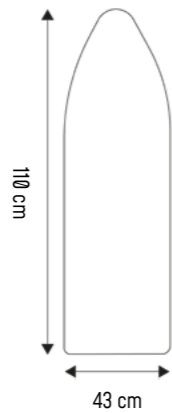

7 livelli di altezza regolabili: 75-95 cm.

- Capacità serbatoio acqua: 1 L
- Tempo di preparazione sistema: 5 min
- Caldaia vapore: INOX 18/10, utilizzo di acqua di rubinetto
- Riscaldatore attaccato all'esterno del bollitore
- Potenza vapore: 110 g/min [4 bar]
- Numero di motori: 2
- Telo da stiro professionale da 400 g
- Prodotto interamente in CE