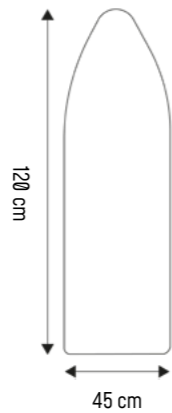

7 livelli di altezza regolabili: 75-95 cm.

- Capacità serbatoio acqua: 1 L
- Tempo di preparazione sistema: 5 min
- Caldaia vapore: INOX 18/10, utilizzo di acqua di rubinetto
- Riscaldatore attaccato all'esterno del bollitore
- Potenza vapore: 110 g/min [4 bar]
- Numero di motori: 2
- Telo da stiro professionale da 400 g
- Prodotto interamente in CE

7 livelli di altezza regolabili: 86-100 cm.

- Stazione del vapore/supporto per ferro capacità: fino a 2 L.
- Doppio interruttore accensione e per facile selezione della funzione
- Telo da stiro in cotone spesso
- Presa elettrica sull'asse per il collegamento del ferro da stiro
- Mensola portabiancheria cromata: 50 x 36 cm
- Pedale per attivare la funzione di stiratura o aspirazione vapore
- Peso: 16 kg