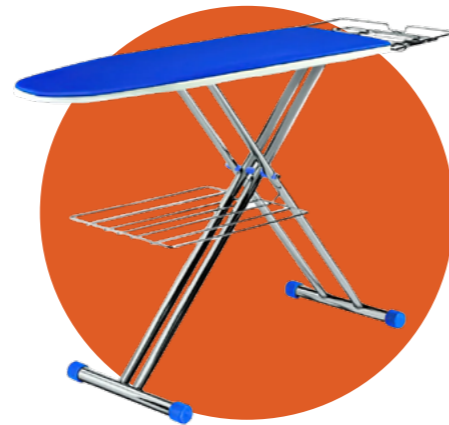

### TAVOLO DA STIRO ART. CONFORT

Sette livelli regolabili in altezza. Per stirare in posizione seduta o in piedi: 74 - 96 cm

Tipo di punta: Largo, arrotondato (unilaterale)

### TAVOLO DA STIRO ART. ECG-1

Sette livelli regolabili in altezza. Per stirare in posizione seduta o in piedi: 82 - 101 cm

Tipo di punta: largo, arrotondato